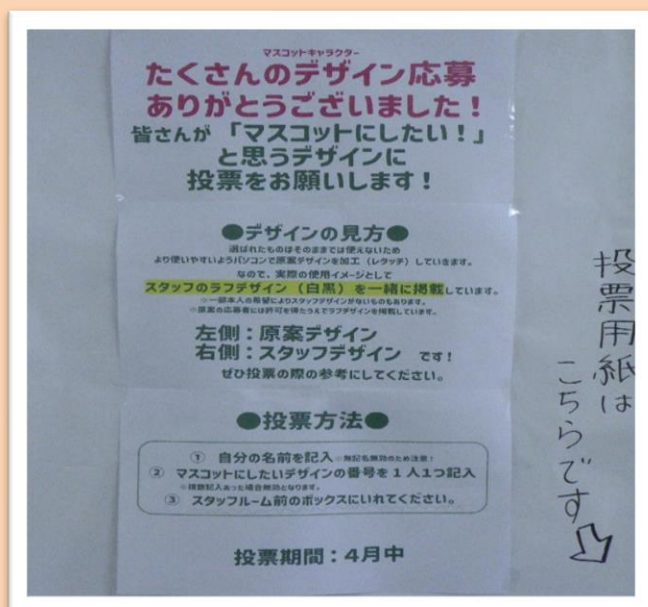

デイケア マスコットキャラクター

投票中

メンバーの皆さんから11作品の応募がありました。
4月いっぱい投票をおこなっています。

どの作品もデイケアに対する思いを形にした素晴らしい作品ばかりです。
夏頃には、デイケアマスコットキャラクターをお披露目できるのではないかと考えております。